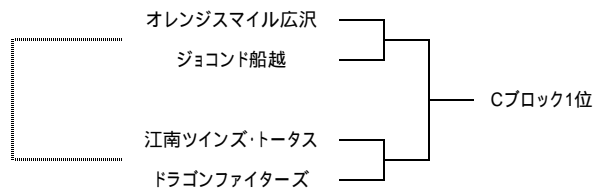

2010 ジュビロカップ 第1回オーバー30レディースフットサル大会

…予選大会 概要 …

【期日】2010年2月20日(土曜日)

【試合時間】全試合とも、10分-5分-10分のランニングタイム、タイムアウト無し

【会場】エコパ・サブアリーナ

【順位の決定】リーグ戦…順位は 勝ち点(勝3、分1、負0) 得失点差 総得点 当該チーム
同士の対戦成績 抽選にて決定する。

【大会形式】 参加チームを以下の4ブロックに分けて予選を行う。
Aブロック、Bブロックは3チームによるリーグ戦を実施
Cブロック、Dブロックは4チームでのトーナメント戦を実施
各ブロックの1位の4チームにて決勝トーナメントを行う。
決勝トーナメントの準決勝に勝ったチームは決勝大会へ進出する。
ただし、決勝戦は行わず、抽選にて第1代表、第2代表を決定する。
決勝トーナメントの準決勝で敗れたチーム同士で抽選を行ない第3代表を決定する。
なお、決勝大会への参加辞退が発生した場合は準決勝進出チームを繰り上げる事とする。

トーナメント戦…延長戦は行わず、一人目からサドンデスのPK戦にて勝者を決定する。

【ブロック分け】 Aブロック: 江南トータス ジャンヌ浅間 FS蒲マーマーズ
Bブロック: リバー船越 龍禅寺MaMa Honey Bee
Cブロック: オレンジスマイル広沢 ジョコンド船越 江南ツインズ・トータス ドラゴンファイターズ
Dブロック: SATOレディース エステマドゥレ K2積志 shines元城

NO	開始時間	対戦カード		オフィシャル
	10:00	オレンジスマイル広沢	vs ジョコンド船越	SATOレディース
	10:30	江南ツインズ・トータス	vs ドラゴンファイターズ	shines元城
	11:00	SATOレディース	vs エステマドゥレ	龍禅寺MaMa
	11:30	K2積志	vs shines元城	リバー船越
	12:00	江南トータス	vs ジャンヌ浅間	ジョコンド船越
	12:30	リバー船越	vs 龍禅寺MaMa	江南ツインズ・トータス
	13:00	の敗者	vs の敗者	FS蒲マーマーズ
	13:30	の敗者	vs の敗者	ジャンヌ浅間
	14:00	江南トータス	vs FS蒲マーマーズ	ドラゴンファイターズ
	14:30	リバー船越	vs Honey Bee	オレンジスマイル広沢
	15:00	の勝者	vs の勝者	Honey Bee
	15:30	の勝者	vs の勝者	江南トータス
	16:00	ジャンヌ浅間	vs FS蒲マーマーズ	エステマドゥレ
	16:30	龍禅寺MaMa	vs Honey Bee	K2積志
	17:30	Aブロック1位	vs Bブロック1位	本部
	18:00	Cブロック1位	vs Dブロック1位	本部

【対戦表】

Aブロック	江南トータス	ジャンヌ浅間	FS蒲マーマーズ	勝	分	負	差	勝ち点	順位
江南トータス									
ジャンヌ浅間									
FS蒲マーマーズ									

Bブロック	リバー船越	龍禅寺MaMa	Honey Bee	勝	分	負	差	勝ち点	順位
リバー船越									
龍禅寺MaMa									
Honey Bee									

Cブロック

Dブロック