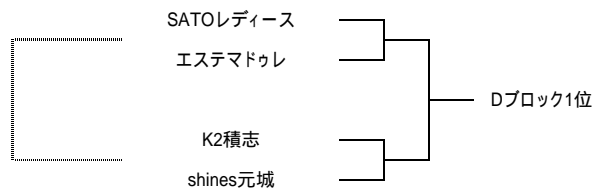

【対戦表】

Aブロック	江南トータス	ジャンヌ浅間	FS蒲マーマーズ	勝	分	負	差	勝ち点	順位
江南トータス									
ジャンヌ浅間									
FS蒲マーマーズ									

Bブロック	リバー船越	龍禅寺MaMa	Honey Bee	勝	分	負	差	勝ち点	順位
リバー船越									
龍禅寺MaMa									
Honey Bee									

Cブロック

Dブロック